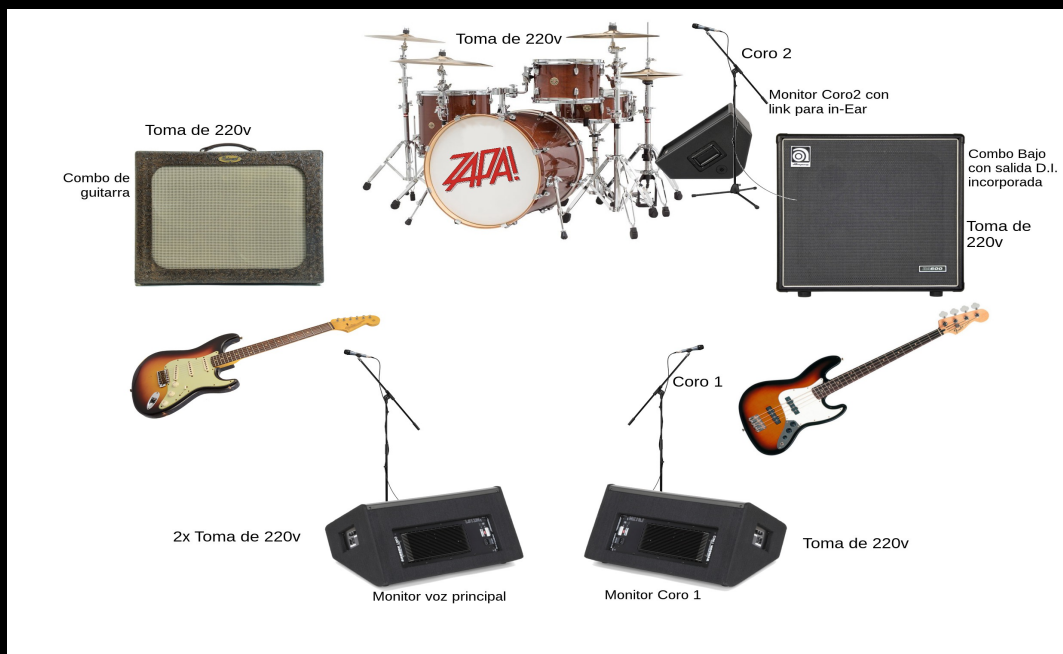

Radio Zapa! es un trío de rock formado en Santiago de Compostela por músicos de tres generaciones. Se crea en 2015 alrededor de las composiciones de Martín Zapata (*Ruxe-Ruxe, La Maldita Blues Band, The Fabulous Resaca Brothers*), guitarrista y cantante. Junto con Fran Facal (*Dr. Gringo, Bakin Blues Band*) a la batería y Jacobo García (*Sinestesia, Néboa*) al bajo, este trío da forma a un rock potente y denso, que nos lleva desde el sonido de los 70 hasta el stoner actual.

En su primera grabación, "*Igual es diferente*" (2017), denuncian la contaminación del mercantilismo en lo cotidiano, el amor y el arte, mostrando una reacción contra el aplastante poder de lo falso y lo aparente, en cinco ejemplos de furia transformada en celebración catártica.

En 2018 presentan "*La Cantinela*", nuevo single y videoclip en la que viene a ser la nueva vuelta de tuerca en cuanto al sonido de la banda. Letras contundentes, riffs pesados y la misma dosis de acritud de siempre, con la inclusión de sintetizadores como nuevo colorido al denso sonido del trío.

Potencia + SPL adecuada al recinto
 EQ stereo de 1/3 de octava
 Compresor stereo
 2 unidades de efecto (reverb-delay)

-

3 envios de monitor con EQ
 3 tomas de AC220V
 Tarima batería 20cm de alto

...Gracias!